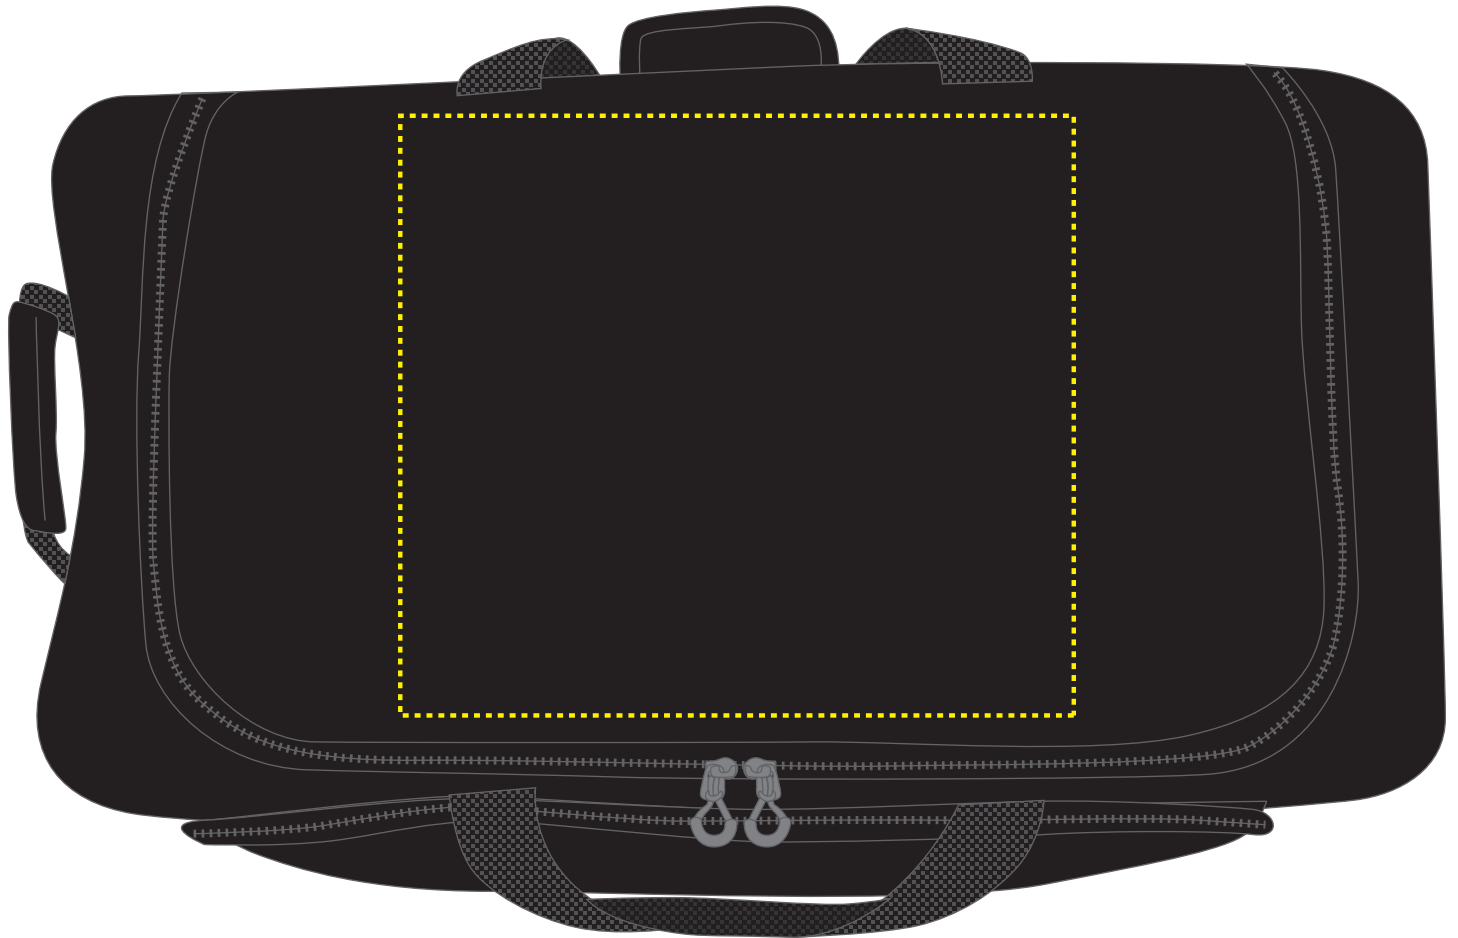

1813347 Rollreisetasche / roller bag IMPULSE

Fläche für Ihr Logo (B 30 cm x H 27 cm)
area for your logo (W 30 cm x H 27 cm)

Taschenmaß (BxHxT) / size of the bag (WxHxD):
66 cm x 32 cm x 35 cm

Achtung!

Die Werbeflächen können variieren. In Ausnahmefällen sind auch größere Flächen möglich. Bitte sprechen Sie uns an!

further information for graphic designer:

fonts and graphics as vectors
minimum coat thickness: 0,8 / neg. 1

1813347 Rollreisetasche / roller bag IMPULSE

Fläche für Ihr Logo (B 20 cm x H 8,5 cm)
area for your logo (W 20 cm x H 8,5 cm)

Taschenmaß (BxHxT) / size of the bag (WxHxD):
66 cm x 32 cm x 35 cm

Achtung!

Die Werbeflächen können variieren. In Ausnahmefällen sind auch größere Flächen möglich. Bitte sprechen Sie uns an!

Attention!

The decoration area may differ in exceptional case larger areas can be realized. Please get in contact with us!